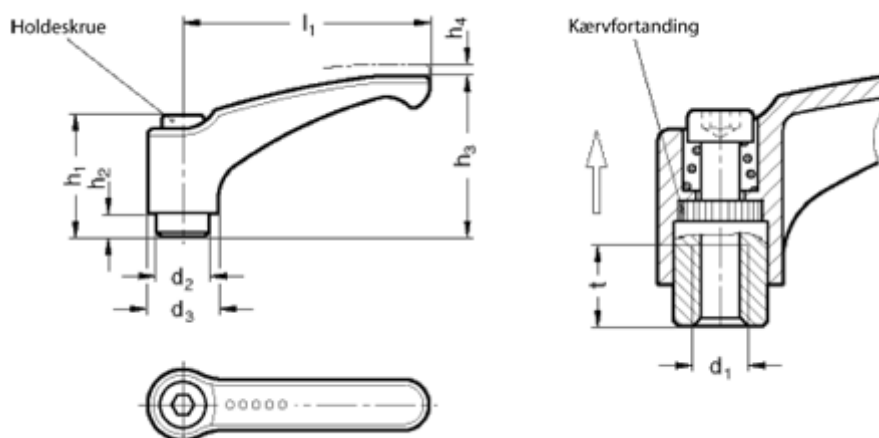

Varenummer: 201272493A  
Beskrivelse: E+G Indstilleligt spændegreb  
ERM.44 A-M4-C6, rød

## Mål

d1 = M4	t = 8
d2 = 10.0	
d3 = 14.5	
h1 = 24.5	
h2 = 3.5	
h3 = 30	
h4 = 3	
l1 = 44	